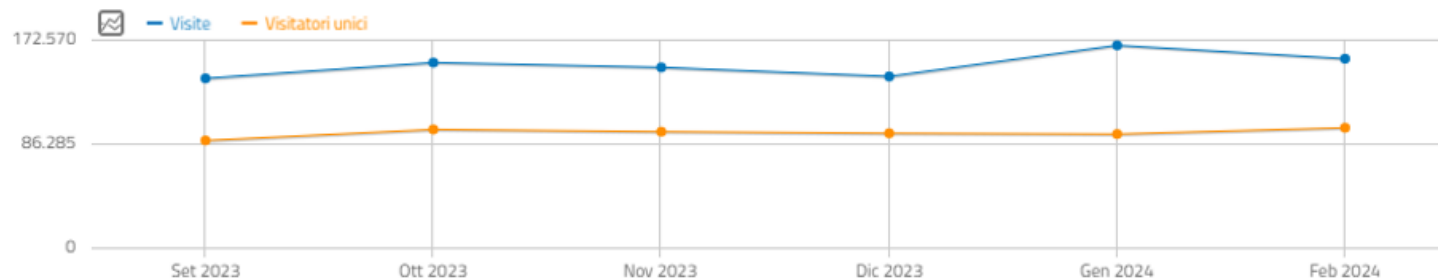

### Visitatori

Riepilogo

Log Visite

Tempo Reale

Mappa Real Time

Località

Dispositivi

Software

Volte

ID Utente

### Comportamento

## Visite nel Periodo