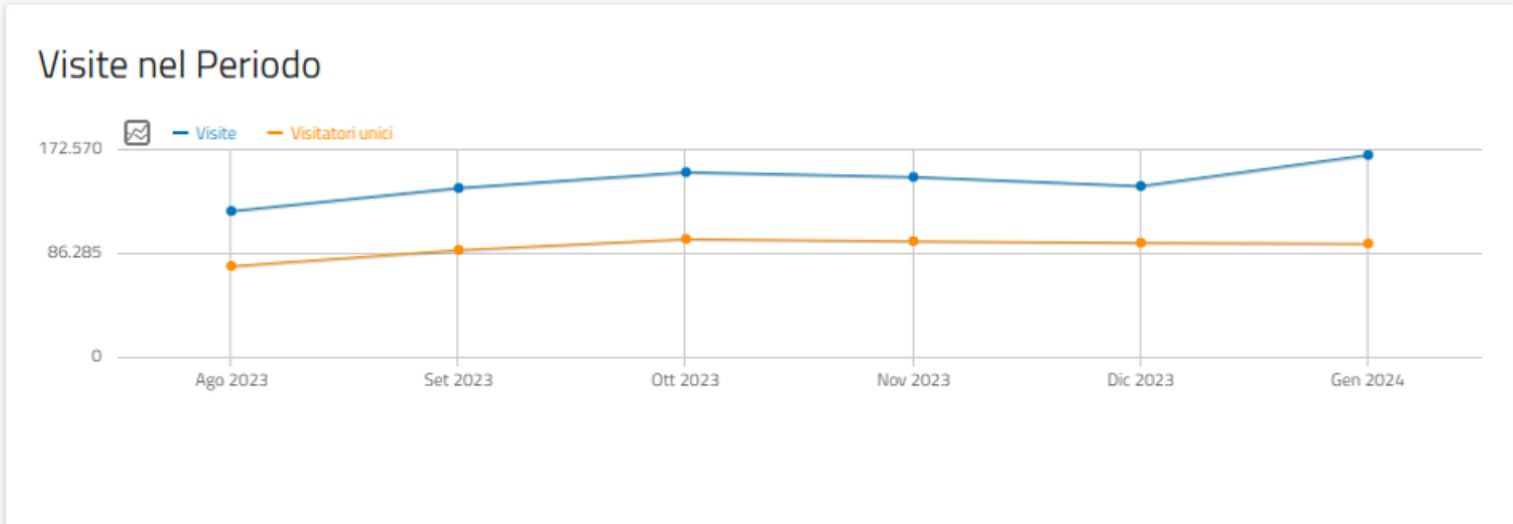

SITO ISTITUZIONALE GENNAIO 2024 TUTTE LE VISITE

- Dashboard
- Visitatori**
- Riepilogo
- Log Visite
- Tempo Reale
- Mappa Real Time
- Località
- Dispositivi
- Software
- Volte
- ID Utente

### Riepilogo visite

|  |   |
|--|---|
| <b>167.541</b> visite, <b>94.039</b> visitatori unici                                      | <b>598.440</b> pagine viste, <b>446.415</b> pagine viste uniche |
| <b>2 minuti 48 secondi</b> durata media di una visita                                      | <b>0</b> totale ricerche sul tuo sito, <b>0</b> keyword uniche  |
| <b>44%</b> visite rimbalzate (che hanno lasciato il sito dopo una pagina)                  | <b>34.485</b> downloads, <b>30.284</b> download unici           |
| <b>3,9</b> azioni per visita (pagine viste, download, outlinks e ricerche interne al sito) | <b>19.729</b> link esterni, <b>16.007</b> outlinks unici        |
| <b>0,33s</b> tempo medio di generazione  | <b>299</b> numero massimo di azioni in una visita               |

## Visite nel Periodo