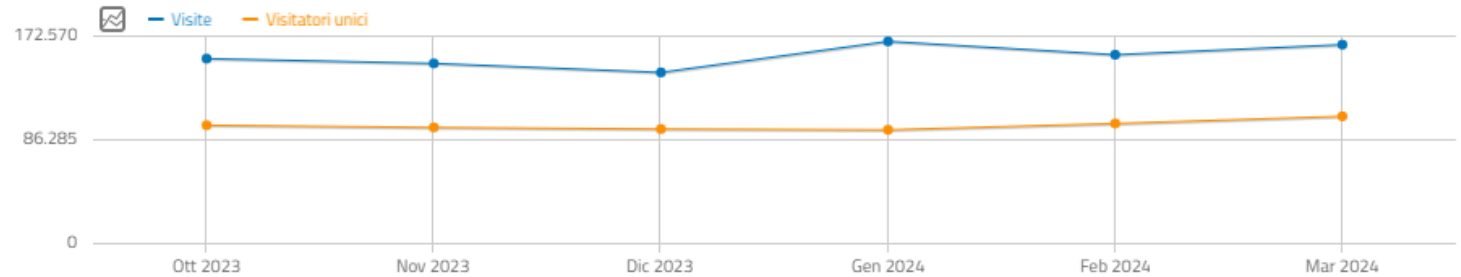

## Riepilogo visite

SITO ISTITUZIONALE 📅 MARZO 2024 👤 TUTTE LE VISITE

### 👁️ Visitatori

Riepilogo

Log Visite

Tempo Reale

Mappa Real Time

Località

Dispositivi

Software

Volte

ID Utente

## Visite nel Periodo