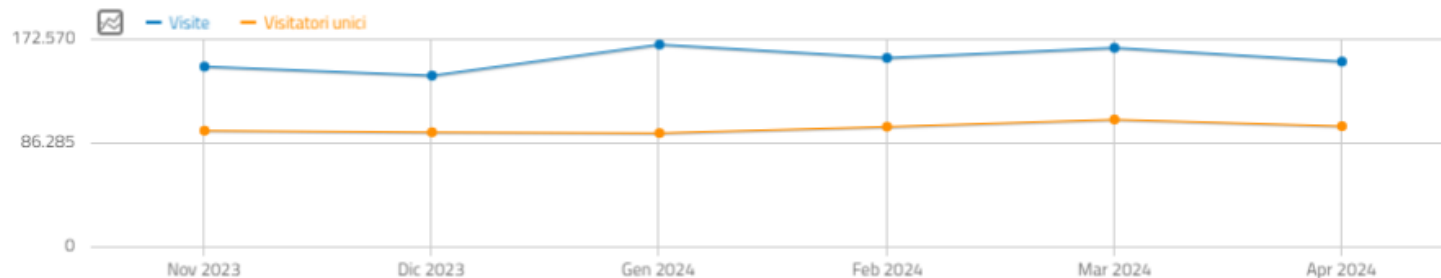

SITO ISTITUZIONALE

📅 APRILE 2024

👤 TUTTE LE VISITE

🔍 Cerca

Dashboard

👁️ Visitatori

Riepilogo

Log Visite

Tempo Reale

Mappa Real Time

Località

Dispositivi

Software

Volte

ID Utente

🔔 Comportamento

📄 Acquisizione

🎯 Goals (Obiettivi)

Visite nel Periodo

Riepilogo visite

📈 **153.406** visite, **99.755** visitatori unici

📈 **2 minuti 49 secondi** durata media di una visita

📈 **46%** visite rimbaltate (che hanno lasciato il sito dopo una pagina)

📈 **3,7** azioni per visita (pagine viste, download, outlinks e ricerche interne al sito)

📈 **278** numero massimo di azioni in una visita

📈 **532.110** pagine viste, **399.749** pagine viste uniche

📈 **2** totale ricerche sul tuo sito, **2** keyword uniche

📈 **25.345** downloads, **22.501** download unici

📈 **17.330** link esterni, **14.161** outlinks unici